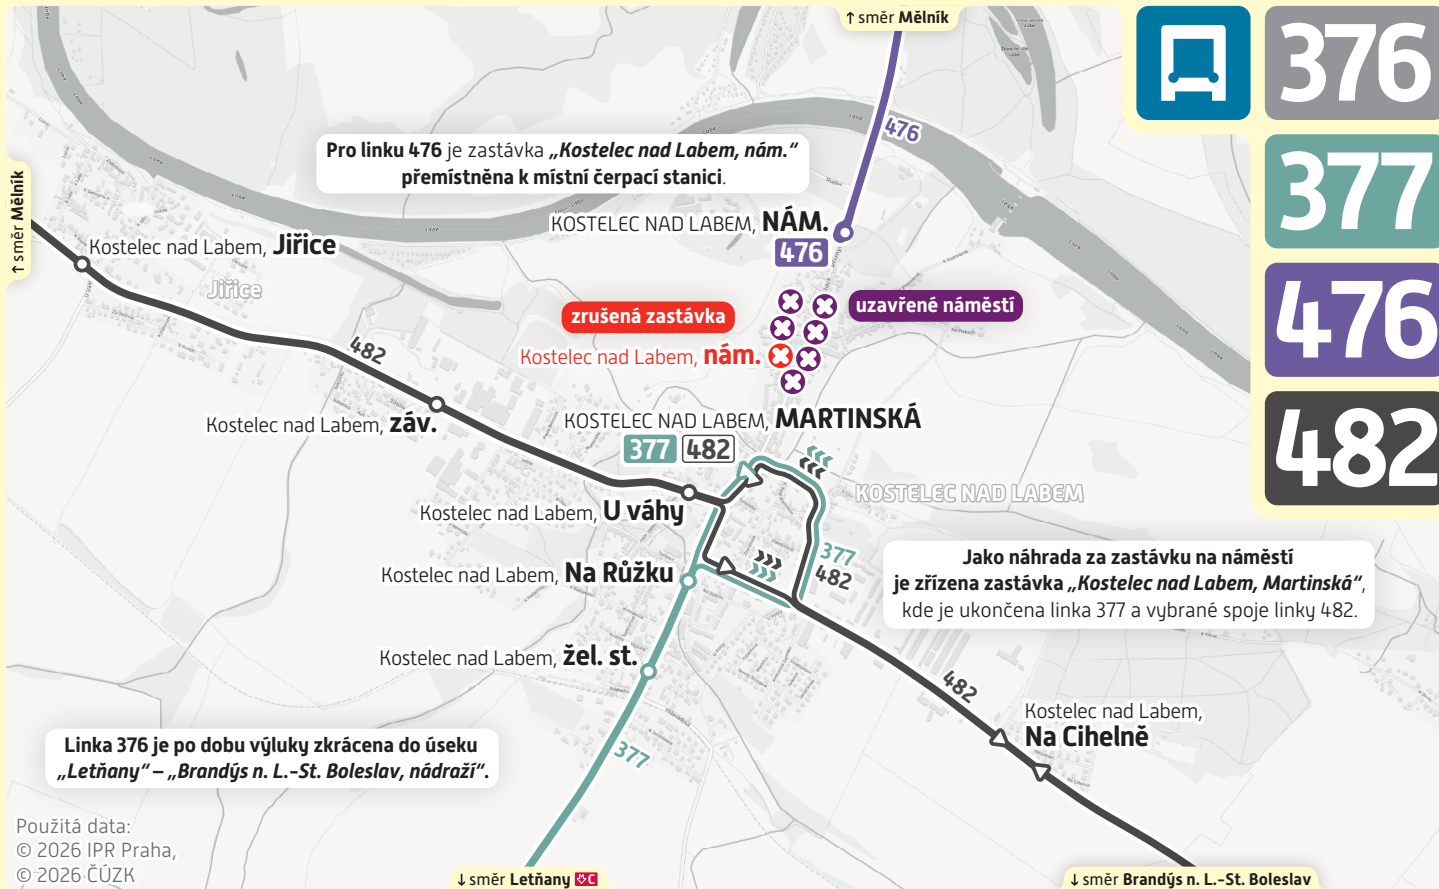

dočasná změna

od 1. července 2026 (středa)
do odvolání (cca prosinec 2026)

Rekonstrukce Komenského náměstí v Kostelci nad Labem

376

377

476

482

Pro přehlednost mapy jsou **zakresleny pouze linky důležité pro tuto výlukou.**
Sledujte, prosím, jízdní řády zmíněných linek.